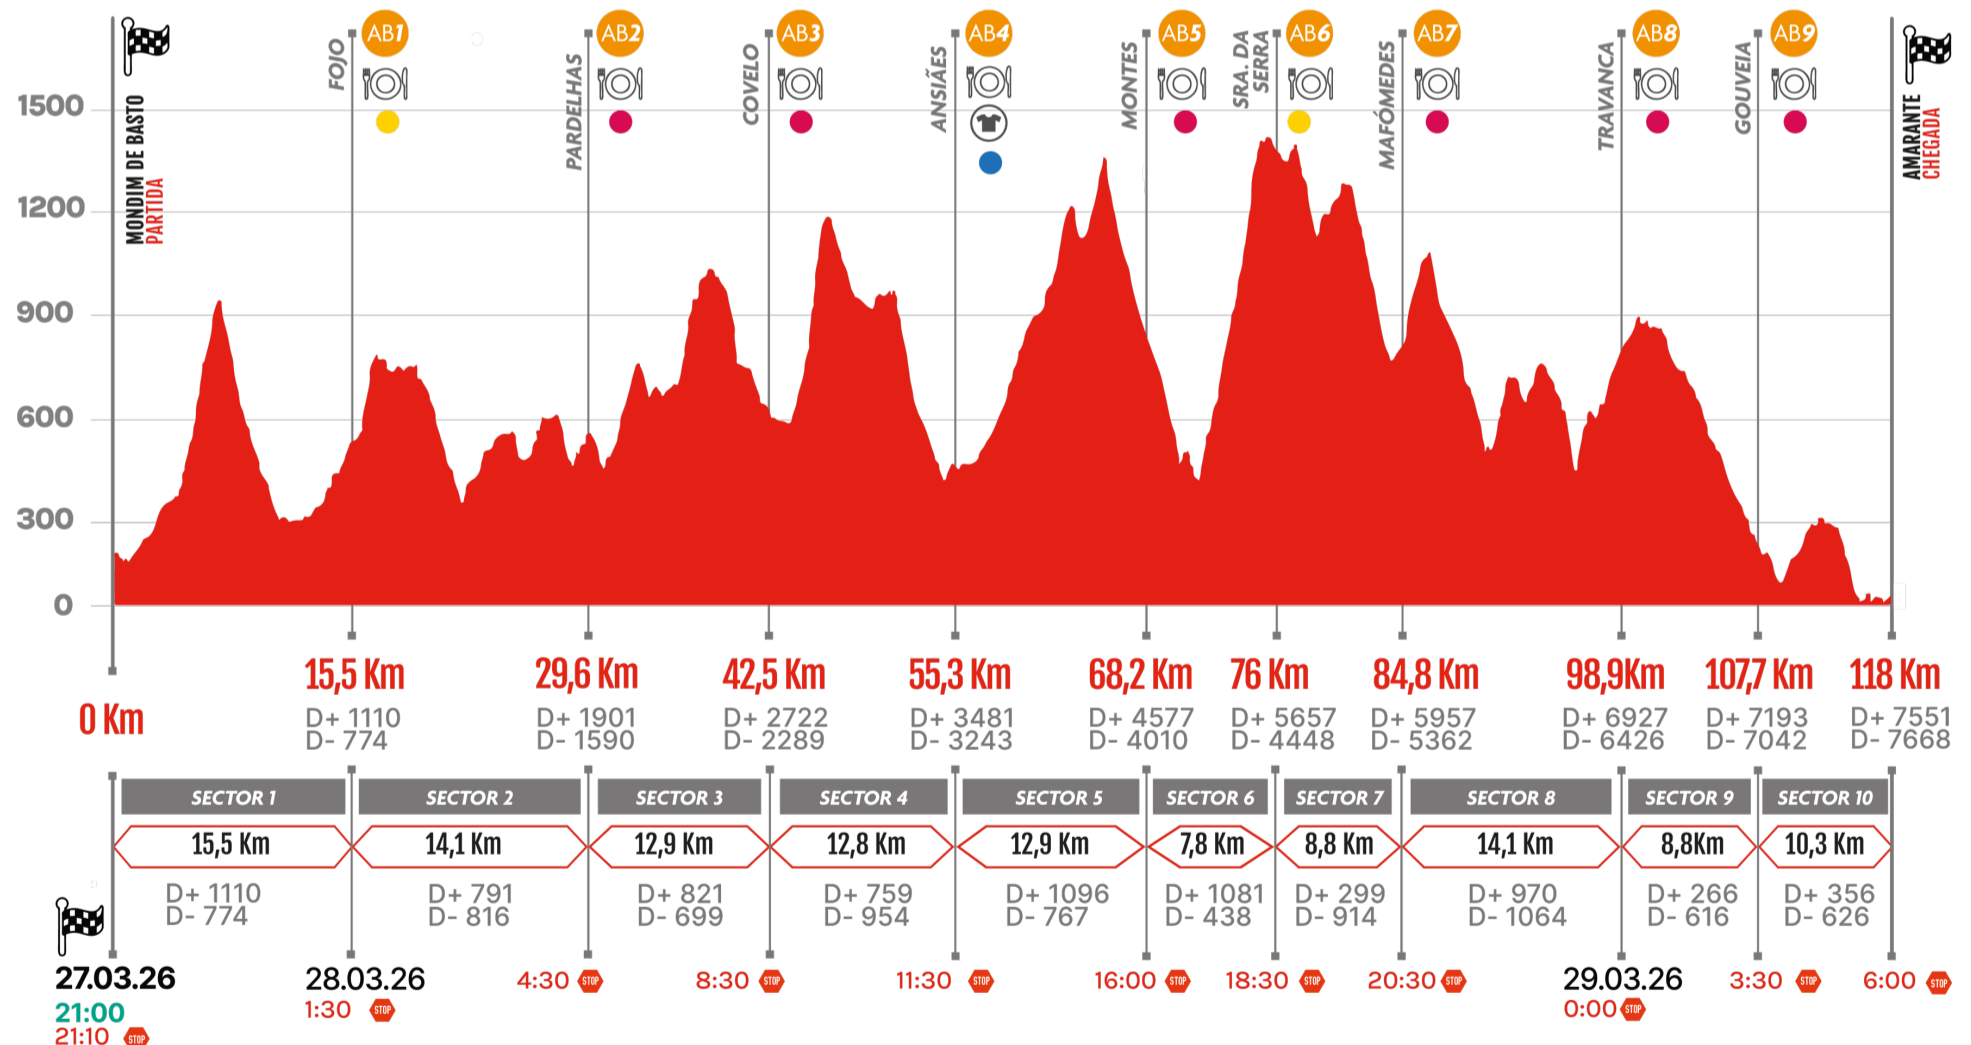

120KM

UTM ENDURANCE

START

21:00

Praça 9 de Abril, Mondim de Basto

UTMe 120km

2026

TIPO DE ABASTECIMENTO: ● LIGEIOS ● CONSISTENTES ● COMPLETO

● LIGHT ● CONSISTENT ● VERY CONSISTENT

+ INFO + GPX

<https://utmarao.pt/utm-endurance/>

ABASTECIMENTOS | SUPPLY STATIONS

<https://utmarao.pt/mapa-interactivo/>