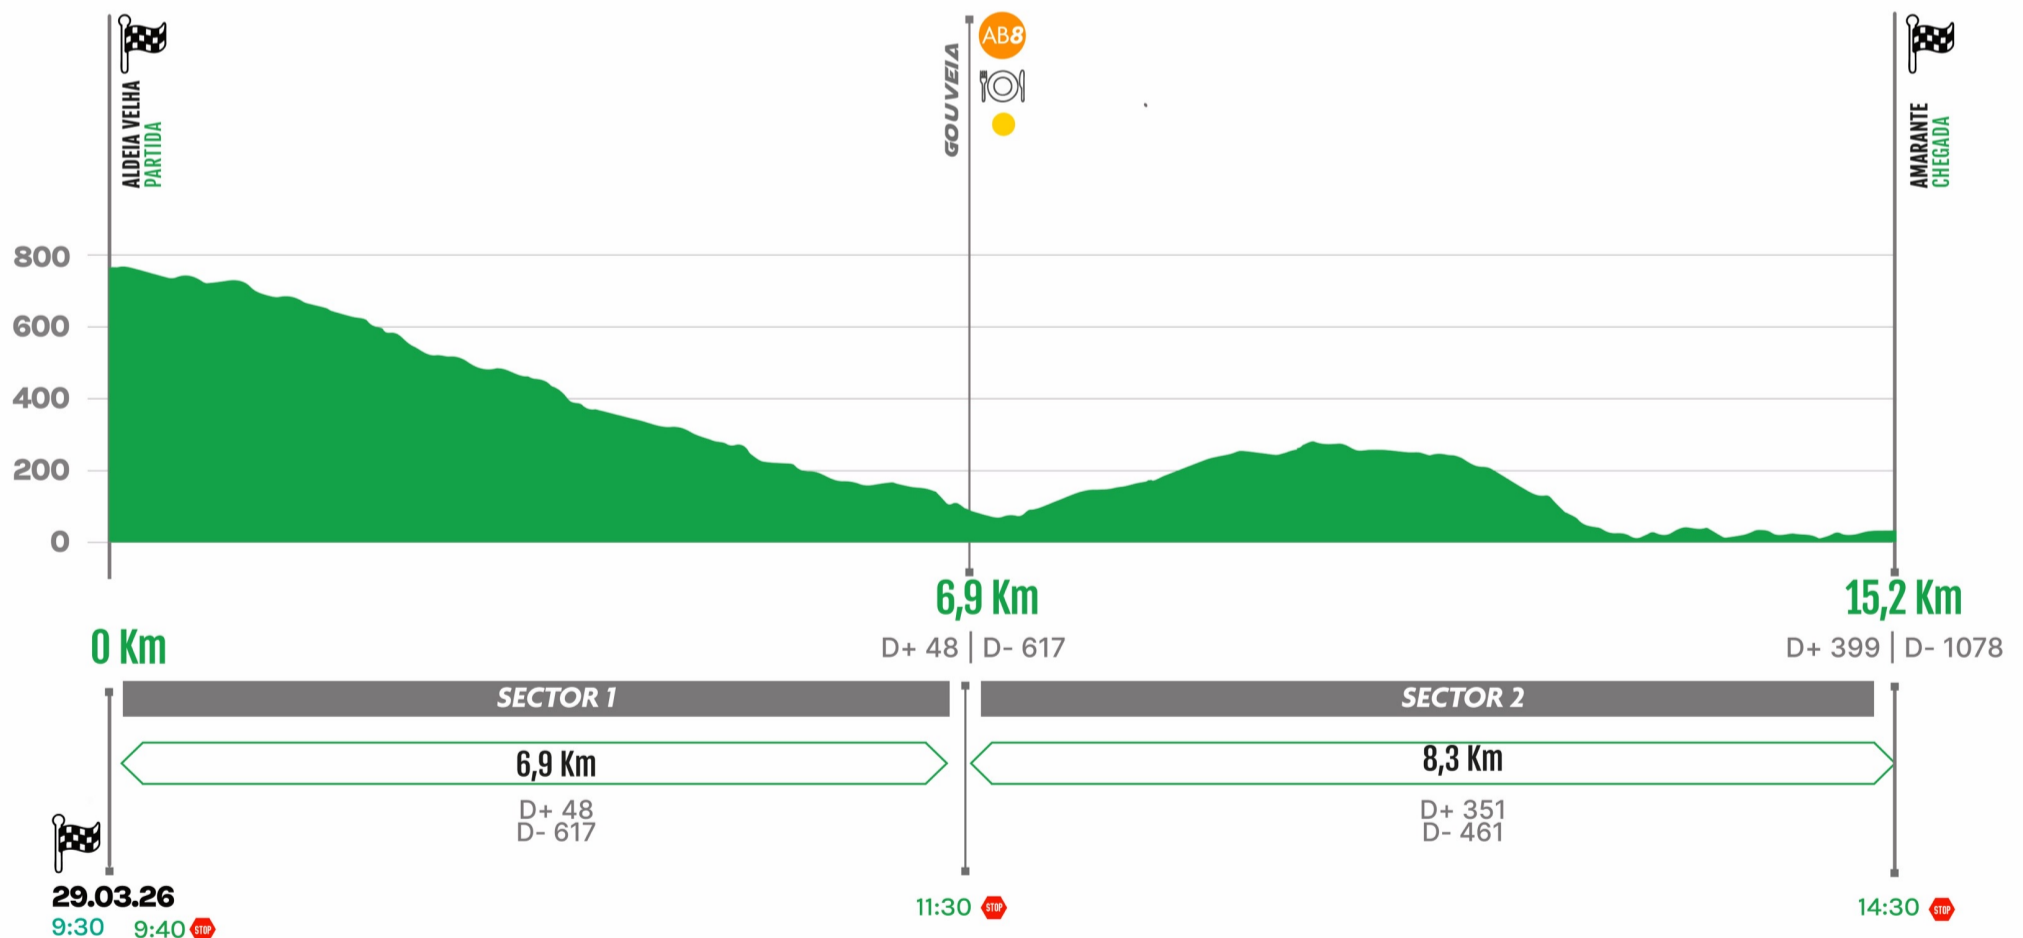

15KM

TMC

START

09:30

Local: Aldeia Velha, Amarante

TMC 15Km

2026

TIPO DE ABASTECIMENTO: ● LIGEIRO