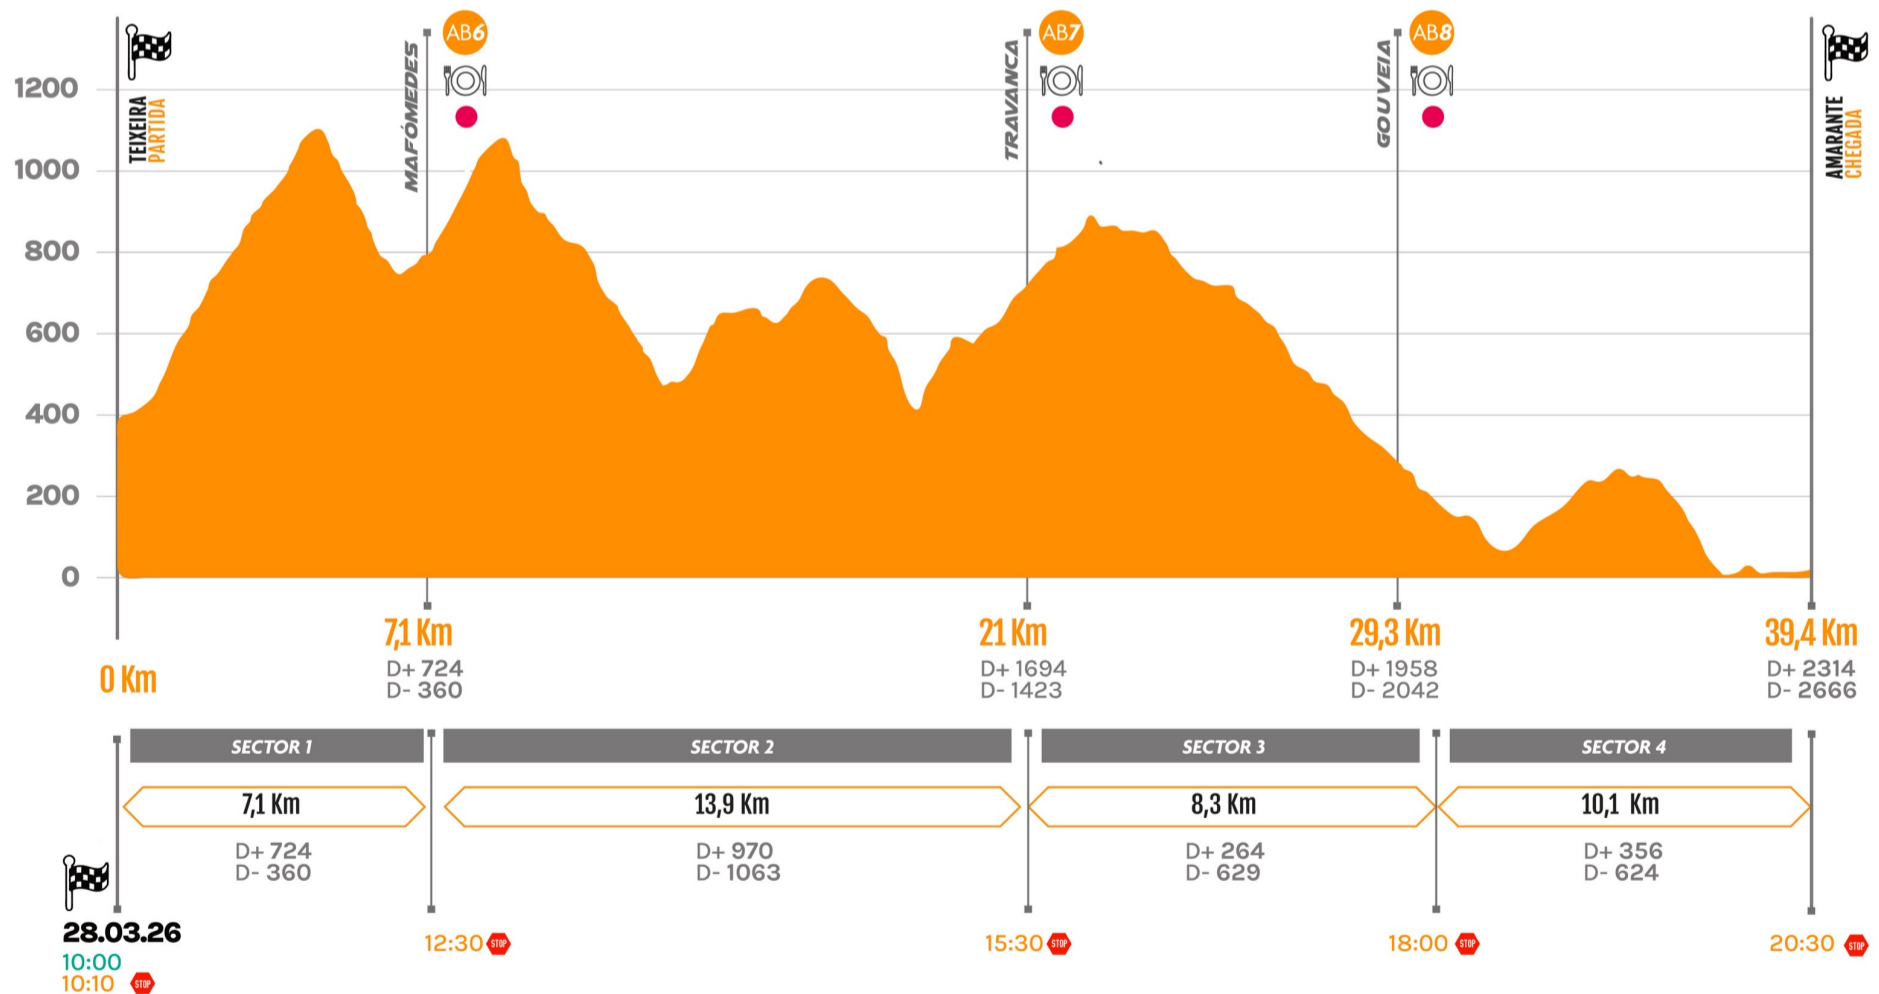

40KM

TM

START

10:00

Pelourinho, Teixeira, Baião

TM 40Km

2026

TIPO DE ABASTECIMENTO: ● CONSISTENTE

● CONSISTENT

+ INFO + GPX

<https://utmarao.pt/tm/>

ABASTECIMENTOS | SUPPLY STATIONS

<https://utmarao.pt/mapa-interactivo/>

25KM

MTM

START

15KM

TMC

START

09:30

Local: Aldeia Velha, Amarante

TMC 15Km

2026

TIPO DE ABASTECIMENTO: ● LIGEIRO