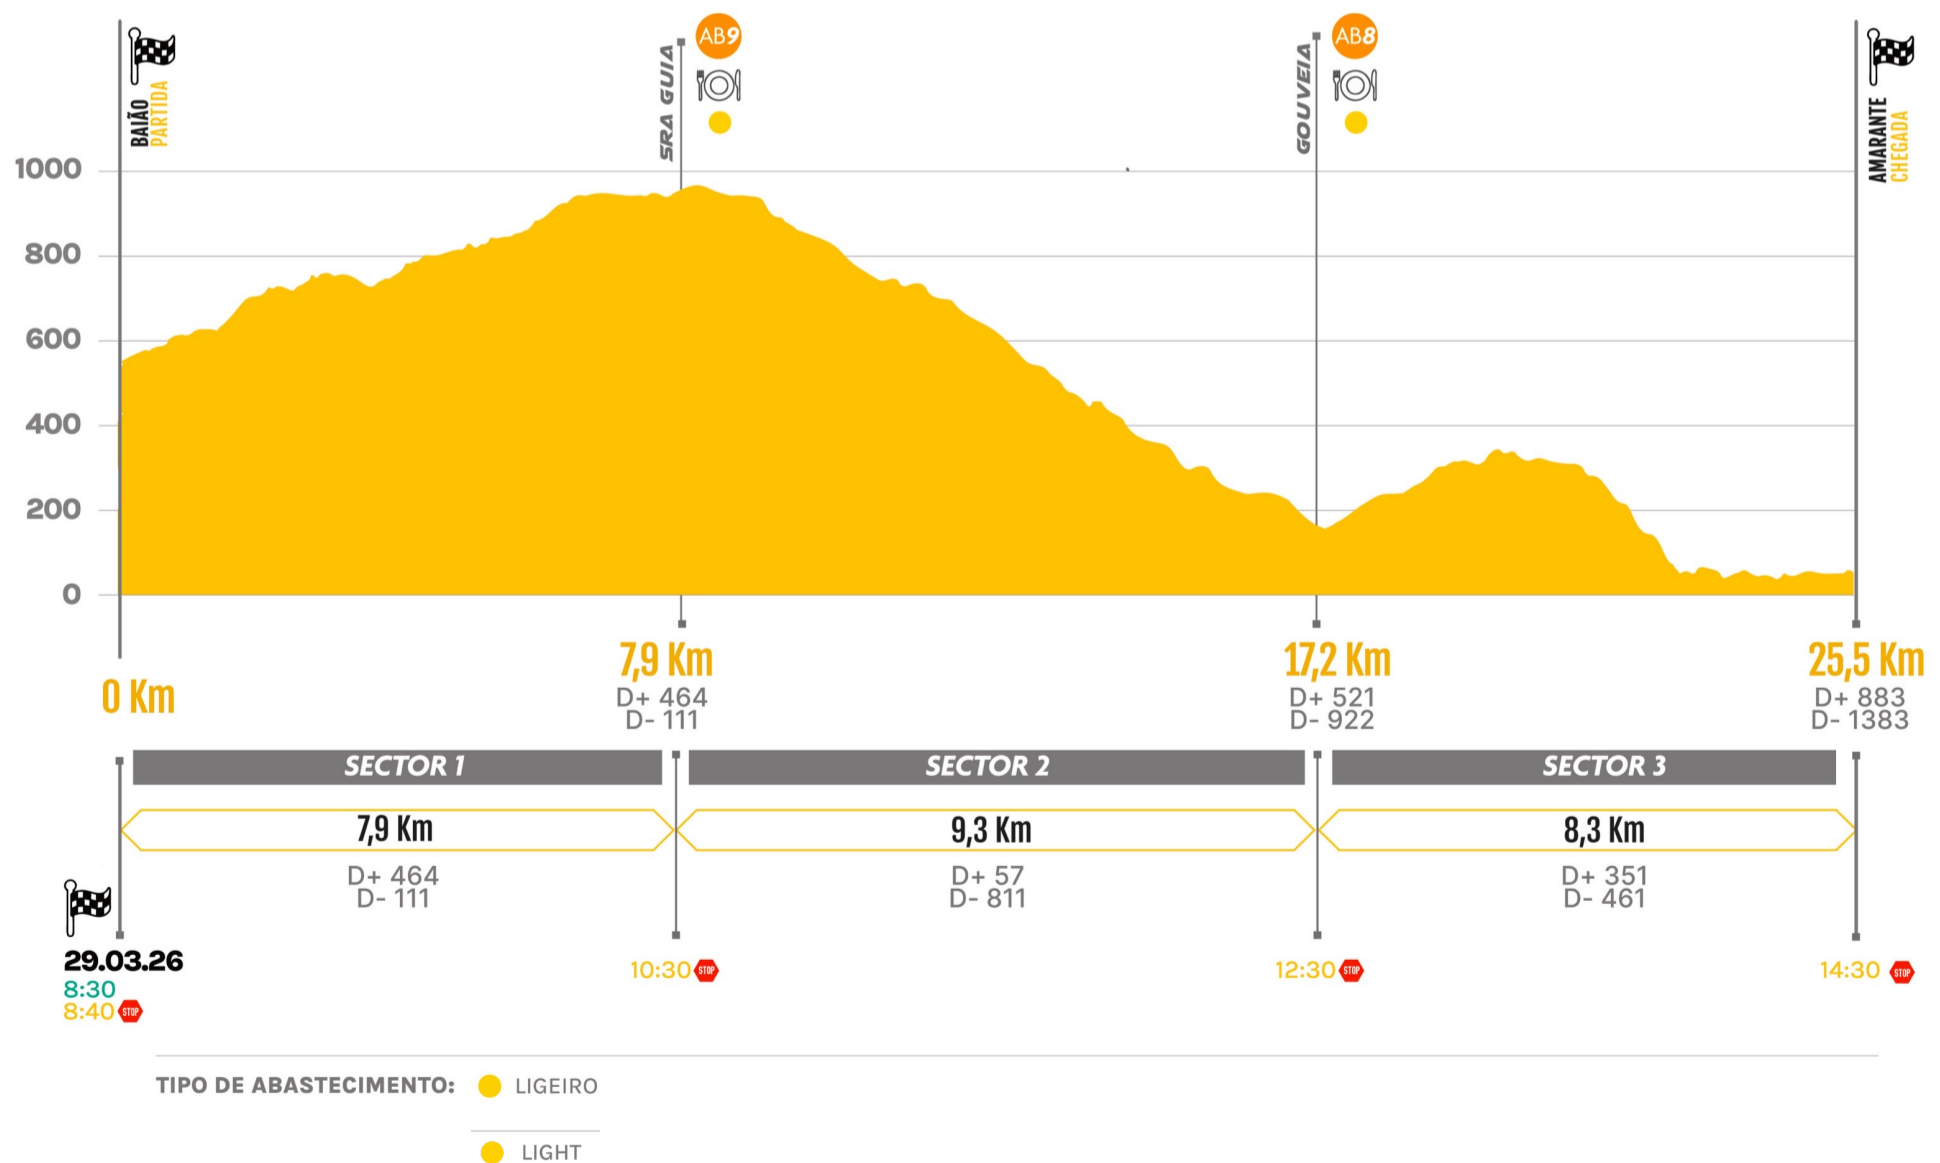

● CONSISTENT

+ INFO + GPX

<https://utmarao.pt/tm/>

ABASTECIMENTOS | SUPPLY STATIONS

<https://utmarao.pt/mapa-interactivo/>

25KM

MTM

START

08:30

Local: Campelo, Baião

M-TM 25Km

2026

+ INFO + GPX

<https://utmarao.pt/mtm/>

ABASTECIMENTOS | SUPPLY STATIONS

<https://utmarao.pt/mapa-interactivo/>

15KM

TMC

START

09:30

Local: Aldeia Velha, Amarante

TMC 15Km

2026

TIPO DE ABASTECIMENTO: ● LIGEIRO