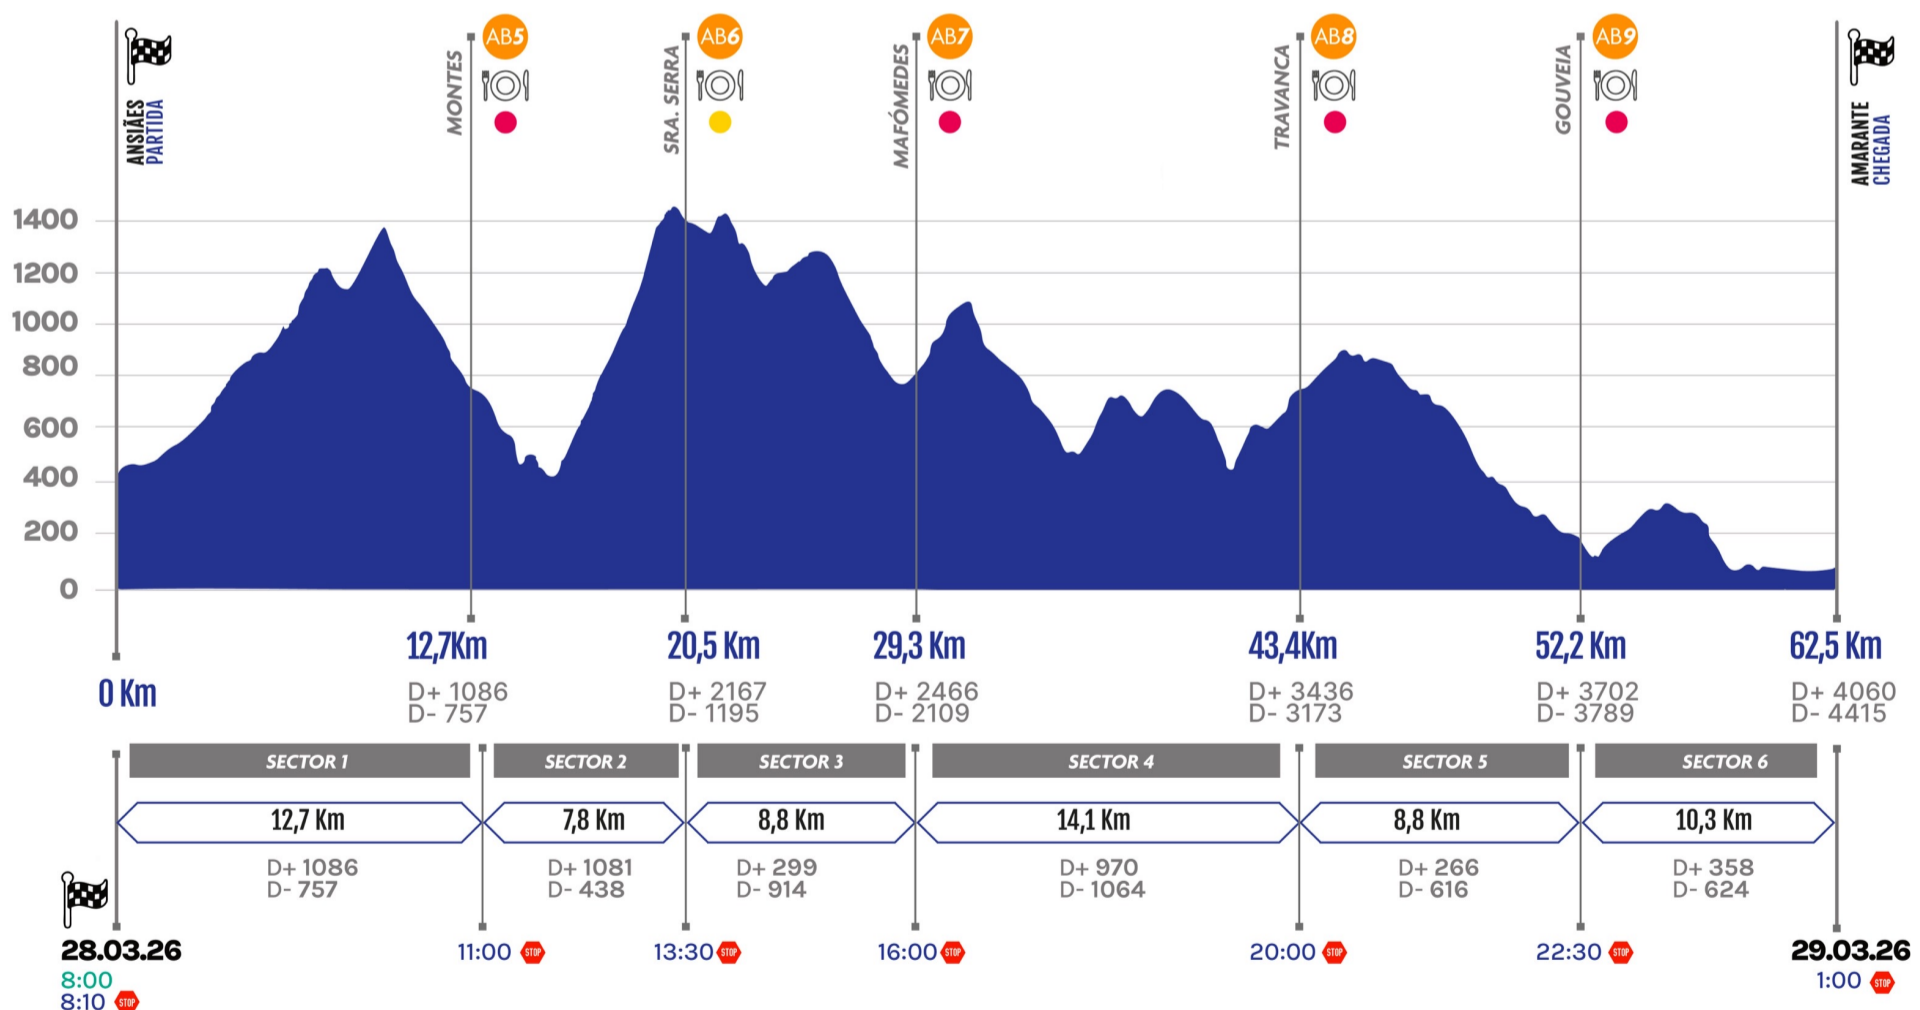

60KM

UTM

START

08:00

Local: Centro de Lazer de Ansiães, Eido,
Ansiães, Amarante

UTM 60Km

2026

TIPO DE ABASTECIMENTO: ● LIGEIOS ● CONSISTENTES ● COMPLETO

● LIGHT ● CONSISTENT ● VERY CONSISTENT

+ INFO + GPX

<https://utmarao.pt/utm/>

ABASTECIMENTOS | SUPPLY STATIONS

<https://utmarao.pt/mapa-interactivo/>